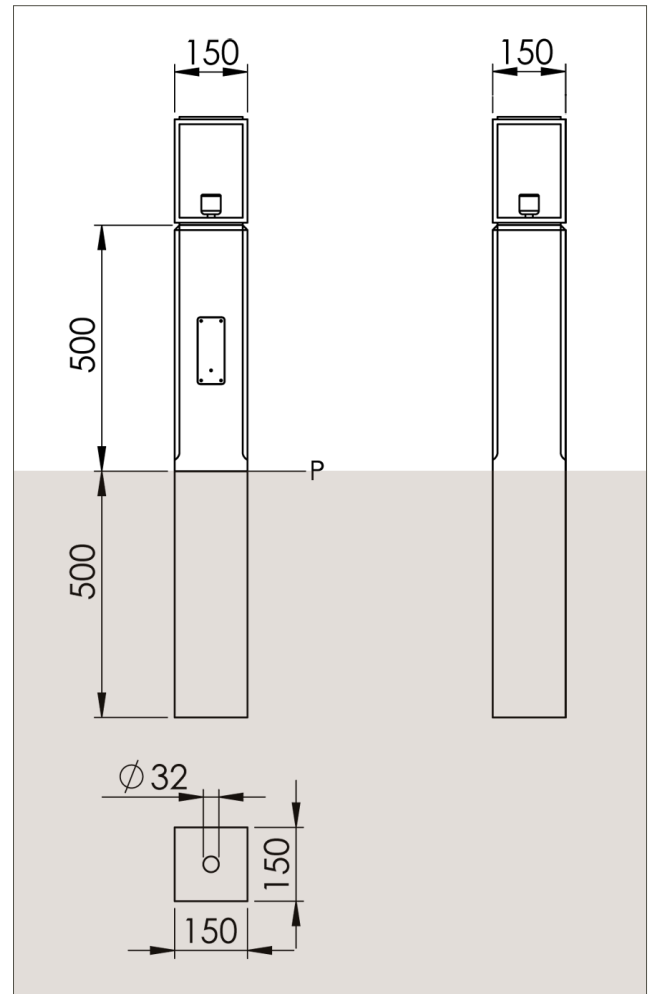

TimberLab FARO

FARO

Met brons armatuur

De FARO is een combinatie van hout en klassieke verlichting. Robuust eikenhout gecombineerd met een stijlvolle gegoten aluminium armatuur. De FARO is een uitbreiding binnen de klassieke serie in het Timberlab assortiment. Het armatuur kan eenvoudig op een stabiele ondergrond worden bevestigd of worden ingegraven.

07/09/18 TimberLab FARO, Wijzigingen voorbehouden, TimberLab

Artikelnummer	EAN Nummer	Afmetingen	Ingraaf diepte	Lichtpunt hoogte	Gewicht	IP klasse	Spanning	Vermogen	Lumen output	Kleurtemperatuur	Stralingshoek	Verwachte levensduur led	Materiaal	Opmerkingen
		mm	mm	mm	kg		VAC	W	lm	K	°	h		
600400	8718969331722	150x150x720	-	600	15	55	230	1	*	*	360	*	eiken	lichtbron niet inbegrepen
600401	8718969331739	95x95x1.600	500	600	20	55	230	1	*	*	360	*	eiken	lichtbron niet inbegrepen