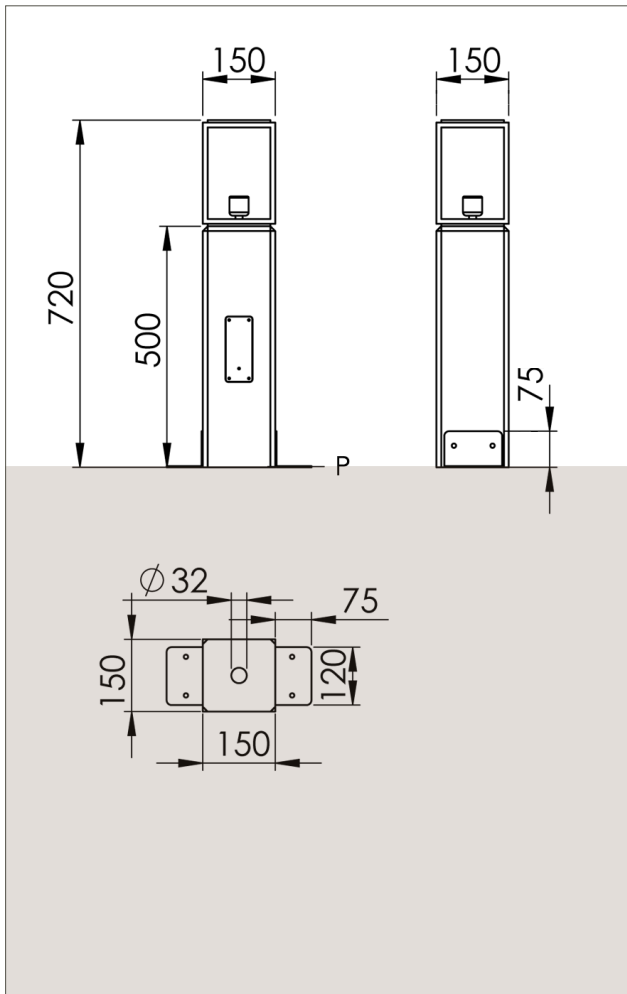

07/09/18 TimberLab FARO, Wijzigingen voorbehouden, TimberLab

Artikelnummer	EAN Nummer	Afmetingen	Ingraaf diepte	Lichtpunt hoogte	Gewicht	IP klasse	Spanning	Vermogen	Lumen output	Kleurtemperatuur	Stralingshoek	Verwachte levensduur led	Materiaal	Opmerkingen
		mm	mm	mm	kg		VAC	W	lm	K	°	h		
600400	8718969331722	150x150x720	-	600	15	55	230	1	*	*	360	*	eiken	lichtbron niet inbegrepen
600401	8718969331739	95x95x1.600	500	600	20	55	230	1	*	*	360	*	eiken	lichtbron niet inbegrepen